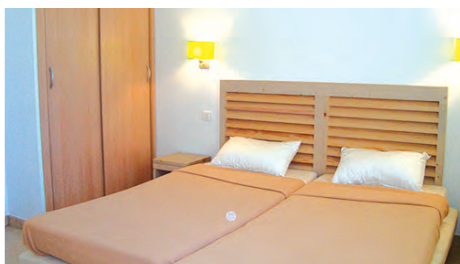

Prezzi in €, per appartamento a settimana

PERIODI	Villa Trilo/6	Villa Quadri/8
A 06/04 - 11/05 • 18/05 - 01/06	689	789
B 11/05 - 18/05	669	769
C 01/06 - 08/06	959	1.119
D 08/06 - 15/06	1.209	1.359
E 15/06 - 22/06	1.389	1.569
F 22/06 - 06/07	1.509	1.709
G 06/07 - 13/07	1.849	2.139
H 13/07 - 20/07	2.189	2.499
I 20/07 - 27/07	2.499	2.959
L 27/07 - 03/08	2.549	3.009
M 03/08 - 10/08	2.729	3.169
N 10/08 - 17/08	2.319	2.719
O 17/08 - 24/08	2.139	2.399
P 24/08 - 31/08	1.879	2.179
Q 31/08 - 07/09	1.119	1.259
R 07/09 - 14/09	919	1.039
S 14/09 - 21/09	739	849
T 21/09 - 19/10	709	819
U 19/10 - 02/11	719	829

NOTE Inizio/termine soggiorno: sabato.

Soggiorno minimo: 7 giorni.

SERVIZI GRATUITI

Biancheria da letto: 1° fornitura. **Consumi energetici.** Culla (0/2 anni) del cliente: da segnalare alla prenotazione. **Parcheggio.** Tassa di soggiorno (0/18 anni). **Televisore.** **Wi-Fi.**

SERVIZI A PAGAMENTO IN LOCO

FACOLTATIVI. **Biancheria da bagno:** su richiesta alla prenotazione, kit 2 teli (doccia+viso) € 6/persona/cambio. **Cambio biancheria letto matrimoniale:** alla reception € 16/cambio. **Cambio biancheria letto singolo:** alla reception € 10/cambio. **Culla (0/2 anni) del residence:** su richiesta alla prenotazione, kit comprensivo di culla+vaschetta bébé+seggione, € 20/settimana, € 35/2 settimane. **Locale lavanderia, asciugatrice:** min. € 3/cadauno. **Locale lavanderia, lavatrice:** comprensivo di detersivo, min. € 4/ cadauno. **OBBLIGATORI. Cauzione (per appartamento):** da versare all'arrivo, con carta di credito o contanti, restituibile a fine soggiorno, € 300. **Pulizia finale:** l'appartamento deve essere lasciato pulito oppure supplemento in Villa trilocale/6 € 50; Villa quadrilocale/8 € 60. **Tassa di soggiorno (+18 anni):** min. € 1/persona/giorno.

OFFERTA SPECIALE

Vacanza lunga min. 14: sconto del 20% per soggiorni di min. 14 giorni.